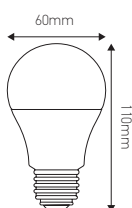

Standard LED A60

9W E27 2700K 806lm Dépoli

Ref: 118663

EAN	3125461186630
Puissance	9W
Culot	E27
Température de couleur	2700K
Flux lumineux	806lm
Voltage	175-250V AC
mA	78mA
Température de fonctionnement	-20°C ~ 40°C
Angle de diffusion	270°
Cycle de commutation	≥15 000
IRC	≥80
Hg	0,0mg
Eclairage instantané	0 sec
Durée de vie	15 000 H
Finition	Dépoli
Dimensions	60 x 110mm