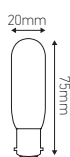

Lampe tube

25W BA15D 2750K 130lm Claire

Ref: 13060

EAN	3125460130603
Puissance	25W
Culot	BA15D
Température de couleur	2750K
Flux lumineux	130lm
Voltage	220-240V
mA	109mA
Angle de diffusion	360°
Cycle de commutation	≥8'000
IRC	100
Hg	0,0mg
Eclairage instantané	0 sec
Durée de vie	1'000 H
Finition	Claire
Dimensions	20 x 75mm