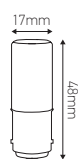

Lampe tube

15W BA15D 2750K 110lm Claire

Ref: 13085

| | |
|------------------------|---------------|
| EAN | 3125460130856 |
| Puissance | 15W |
| Culot | BA15D |
| Température de couleur | 2750K |
| Flux lumineux | 110lm |
| Voltage | 220-240V |
| mA | 65mA |
| Angle de diffusion | 360° |
| Cycle de commutation | ≥8'000 |
| IRC | 100 |
| Hg | 0,0mg |
| Eclairage instantané | 0 sec |
| Durée de vie | 1'000 H |
| Finition | Claire |
| Dimensions | 17 x 48mm |