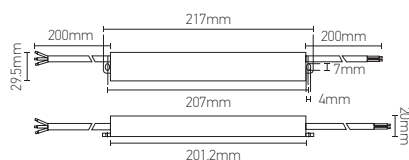

Driver pour ruban LED

30W 24V

Ref: 155559

| | |
|-------------------------------|--|
| EAN | 3125461555597 |
| Puissance | 30W |
| Driver | Entrée 200-240V 50/60Hz Sortie 24V Ta: 50°C Tc: 70°C |
| mA | ↻ 130mA ↻ 1250mA |
| Température de fonctionnement | -25°C ~ 40°C |
| Indice de protection | 66 |
| PF | ≥0.9 |
| Poids | 0.25Kg |