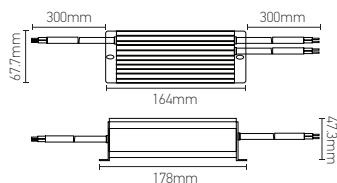

# Driver pour ruban LED

60W 12V

|  |   |   |   |   |   |
|--|---|---|---|---|---|
| 60W  | V. AC<br>200-240V<br>50/60Hz  | 65°   |  |  |  |
|  |  |  |  |  |   |

Ref: 155560

|                               |  |
|-------------------------------|--|
| EAN                           | 3125461555603  |
| Puissance                     | 60W  |
| Driver                        | Entrée 200-240V 50/60Hz<br>Sortie 12V<br>Ta: 50°C Tc: 85°C |
| mA                            | ↺ 500mA ↻ 5000mA   |
| Température de fonctionnement | -25°C ~ 40°C   |
| Indice de protection          | 66   |
| PF                            | ≥0.9   |
| Poids                         | 0.90Kg   |