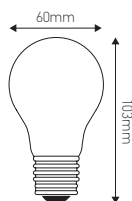

Standard « Calotte » A60

6W E27 2700K 750lm Calotte bronze

Ref: 15655

EAN	3125460156559
Puissance	6W
Culot	E27
Température de couleur	2700K
Flux lumineux	750lm
Voltage	220 - 240V
mA	50mA
Température de fonctionnement	-20°C ~ 40°C
Angle de diffusion	360°
Cycle de commutation	≥100'000
IRC	≥80
Hg	0,0mg
Eclairage instantané	0 sec
Durée de vie	30'000 H
Finition	Calotte bronze
Dimensions	60 x 103mm