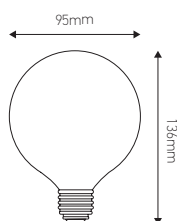

Globe « Calotte » G95

8W E27 2700K 950lm Capuchon latéral en bronze

Ref: 15659

EAN	3125460156597
Puissance	8W
Culot	E27
Température de couleur	2700K
Flux lumineux	950lm
Voltage	220 - 240V
mA	62mA
Température de fonctionnement	-20°C ~ 40°C
Angle de diffusion	360°
Cycle de commutation	≥100'000
IRC	≥80
Hg	0,0mg
Eclairage instantané	0 sec
Durée de vie	30'000 H
Finition	Capuchon latéral en bronze
Dimensions	95 x 136mm