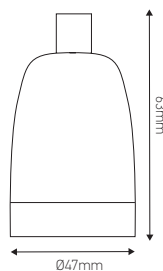

Douille E27 céramique blanc

Ref : 158063

EAN	3125461580636
Culot	E27
Couleur	Blanc
Matériau	Céramique
Dimensions	Ø47 x 63mm
PCB	10

Notes

 47 rue des Tournelles, 75 003 Paris.
Tél. +33 (0)1 44 59 22 20

 Chemin du Joran 10, 1260 Nyon.
Tél. +41 (0)22 369 95 00