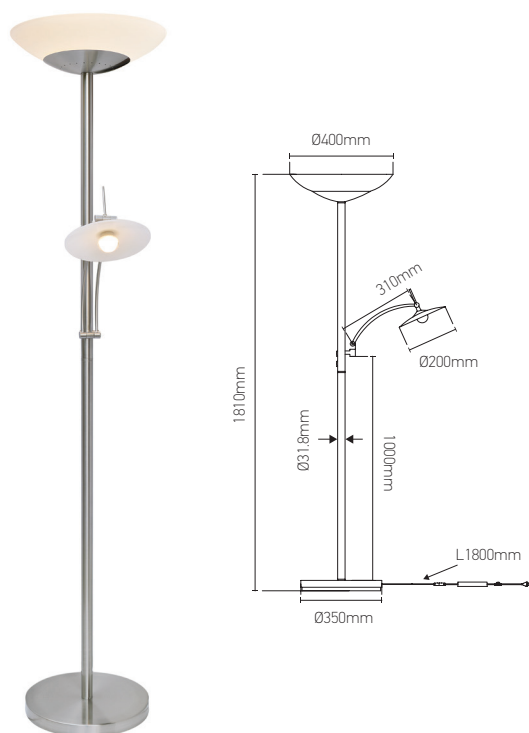

## Luminaire sur pied LED avec liseuse

**DESKY** 42 + 4.5W E27 3000K 4000 + 400lm

42 + 4.5  
W

3000  
KELVIN

4000 + 400  
LUMEN

V. AC  
220-240V

650°

**Ref: 158726**

EAN	3125461587260
Puissance	42 + 4.5W
Culot	E27
Température de couleur	3000K
Flux lumineux	4000 + 400lm
Driver	LIANYUNDA LYD3601300UH Entrée 220-240V 1600mA 50/60Hz Sortie 36V 1300mA Ta 25°C Tc 75°C
Courant d'entrée nominal	↻ 1600mA ↻ 1300mA
Température de fonctionnement	-20°C ~ 40°C
Marque des LED	BRIDGELUX 2pcs
Angle de diffusion	120°
Rendu des couleurs	≥80
Facteur puissance	≥0,9
Indice de protection	20
UGR	<21
Durée de vie	20 000 H
Matériau	Métal + verre
Poids	11kg
Dimensions	Ø400 x 1810mm