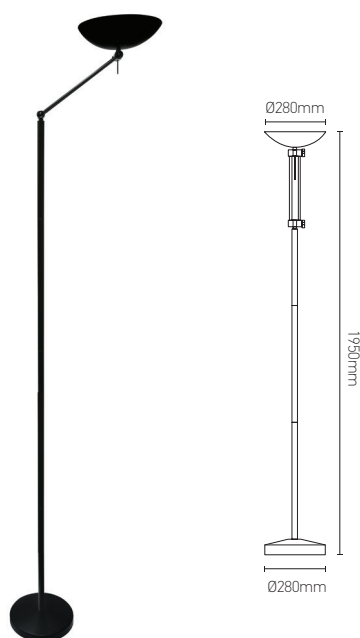

Luminaire sur pied LED

DESKY 35W E27 2800-3100K 3100lm Noir

Ref: 158871

EAN	3125461588717
Puissance	35W
Culot	E27
Température de couleur	2800-3100K
Flux lumineux	3100lm
Driver	VIG K50-42T1200 Entrée 220-240V 195mA 50/60Hz Sortie 21-35V 1200mA Ta 30°C Tc 75°C
Courant d'entrée nominal	↻ 195mA ↻ 1200mA
Température de fonctionnement	-20°C ~ 40°C
Marque des LED	HONGLI 100pcs
Rendu des couleurs	≥80
Facteur puissance	≥0,9
Indice de protection	20
UGR	<21
Durée de vie	20 000 H
Matériau	Métal
Couleur	Noir
Poids	10.5kg
Dimensions	Ø280 x 1950mm