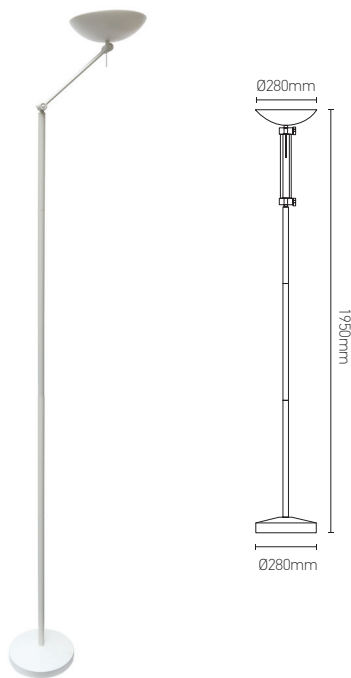

Luminaire sur pied LED

DESKY 35W E27 2800-3100K 3100lm Blanc

Ref: 158872

EAN	3125461588724
Puissance	35W
Culot	E27
Température de couleur	2800-3100K
Flux lumineux	3100lm
Driver	VIG K50-42T1200 Entrée 220-240V 195mA 50/60Hz Sortie 21-35V 1200mA Ta 30°C Tc 75°C
Courant d'entrée nominal	↻ 195mA ↻ 1200mA
Température de fonctionnement	-20°C ~ 40°C
Marque des LED	HONGLI 100pcs
Rendu des couleurs	≥80
Facteur puissance	≥0,9
Indice de protection	20
UGR	<21
Durée de vie	20 000 H
Matériau	Métal
Couleur	Blanc
Poids	10.5kg
Dimensions	Ø280 x 1950mm