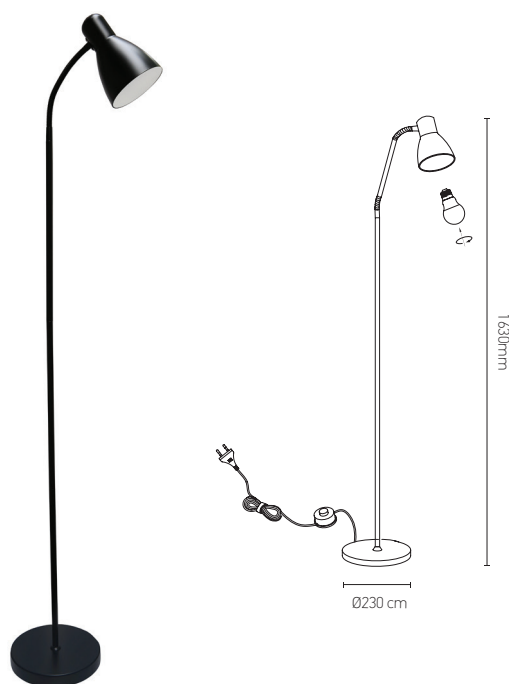

Luminaire sur pied avec interrupteur à pied

DESKY 1 x 60W max E27 Noir

Ref: 158875

EAN	3125461588755
Puissance	1 x 60W Max
Culot	E27
Température de fonctionnement	-20°C ~ 40°C
Indice de protection	20
Matériau	Métal
Couleur	Noir
Poids	4.5kg
Dimensions	Ø230 x 1630mm

- Sources lumineuses inclus (LED A65 12W 2700K E27 Ref. 160099)
- Les ampoules utilisées doivent être compatibles avec le variateur triac

Notes

 47, rue des Tournelles, 75 003 Paris.
Tél. +33 (0)1 44 59 22 20