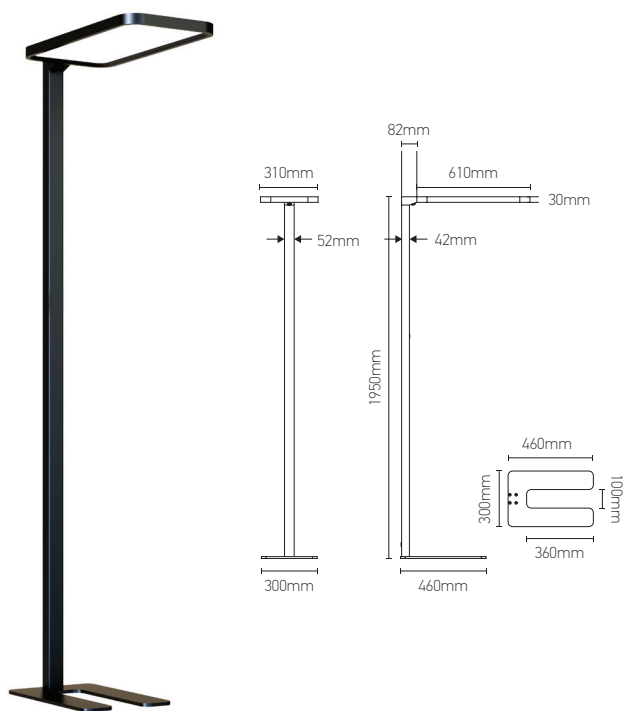

Luminaire LED sur pied, avec variateur

CALYCE 80W 4000K 7040lm

Ref: 158878

EAN	3125461588786
Puissance	80W
Température de couleur	4000K
Flux lumineux	7040lm
Driver	LONGBRIGHT MFU80D-40P Entrée 220-240V 400mA 50/60Hz Sortie 0-40V 1900mA Ta: 50°C Tc: 65°C
mA	↻ 400mA ↻ 1900mA
Angle de diffusion	120°
Température de fonctionnement	-20°C ~ 40°C
Marque des LED	EDISON 288pcs
IP	20
Durée de vie	50 000H
IRC	≥80
PF	≥0.9
UGR	<19
Matériaux	Aluminium avec un revêtement anticorrosion
Diffuseur	PS (Dépoli)
Couleur	Noir (RAL9005)
Poids	17.1kg
Dimensions	610 x 310 x 1950mm