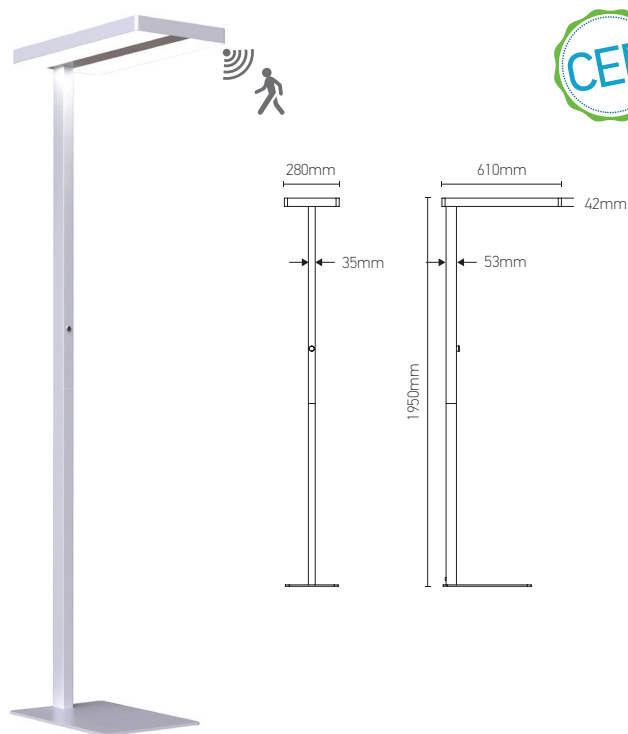

## Luminaire LED sur pied, avec variateur

### AUTONOE 60W 4000K 5400lm

Ref: 158883

EAN	3125461588830
Puissance	60W
Température de couleur	4000K
Flux lumineux	5400lm
Driver	LONGBRIGHT MFU60D-40P Entrée 220-240V 300mA 50/60Hz Sortie 0-40V 1500mA Ta: 50°C Tc: 65°C
mA	↻ 300mA ↻ 1500mA
Angle de diffusion	120°
Température de fonctionnement	-20°C ~ 40°C
Marque des LED	EDISON 288pcs
IP	20
Durée de vie	50 000H
IRC	≥80
PF	≥0.9
UGR	<19
Matériaux	Aluminium avec un revêtement anticorrosion
Diffuseur	PS (Dépoli)
Couleur	Blanc (RAL9003)
Poids	12.5kg
Dimensions	610 x 280 x 1950mm