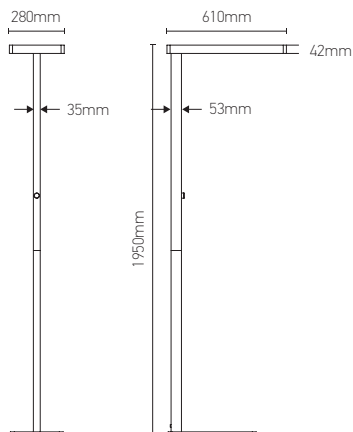

Luminaire LED sur pied, avec variateur

AUTONOE 60W 4000K 5400lm

Ref: 158884

EAN	3125461588847
Puissance	60W
Température de couleur	4000K
Flux lumineux	5400lm
Driver	LONGBRIGHT MFU60D-40P Entrée 220-240V 300mA 50/60Hz Sortie 0-40V 1500mA Ta: 50°C Tc: 65°C
mA	↻ 300mA ↻ 1500mA
Angle de diffusion	120°
Température de fonctionnement	-20°C ~ 40°C
Marque des LED	EDISON 288pcs
IP	20
Durée de vie	50 000H
IRC	≥80
PF	≥0.9
UGR	<19
Matériaux	Aluminium avec un revêtement anticorrosion
Diffuseur	PS (Dépoli)
Couleur	Noir (RAL9005)
Poids	12.5kg
Dimensions	610 x 280 x 1950mm