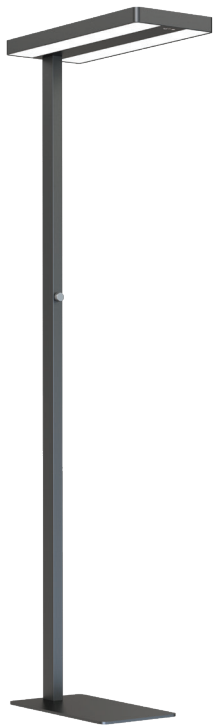

Luminaire LED sur pied, avec variateur

AUTONOE 60W 4000K 5400lm

Ref: 158884

EAN	3125461588847
Puissance	60W
Température de couleur	4000K
Flux lumineux	5400lm
Driver	LONGBRIGHT MFU60D-40P Entrée 220-240V 300mA 50/60Hz Sortie 0-40V 1500mA Ta: 50°C Tc: 65°C
mA	↻ 300mA ↻ 1500mA
Angle de diffusion	120°
Température de fonctionnement	-20°C ~ 40°C
Marque des LED	EDISON 288pcs
IP	20
Durée de vie	50 000H
IRC	≥80
PF	≥0.9
UGR	<19
Matériaux	Aluminium avec un revêtement anticorrosion
Diffuseur	PS (Dépoli)
Couleur	Noir (RAL9005)
Poids	12.5kg
Dimensions	610 x 280 x 1950mm