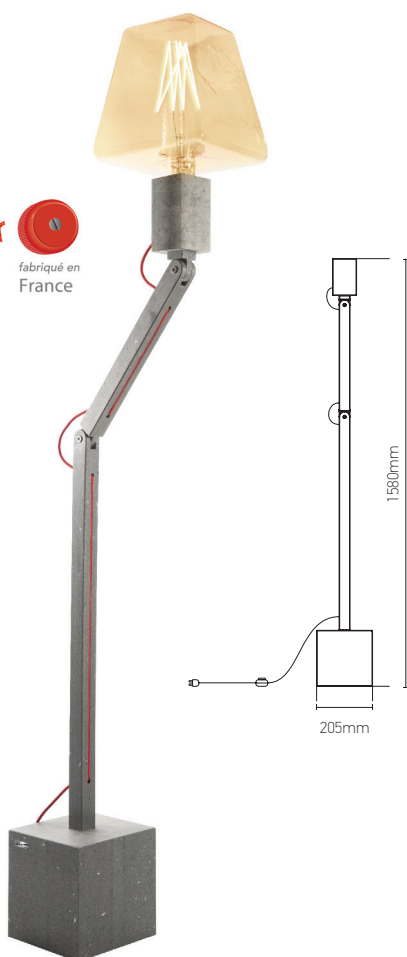

Lampadaire articulé sur pied

PELTIER 6W Max. E27

Ref: 158990

EAN	3125461589905
Puissance	6W Max.
Culot	E27
Matériau	Polyal

• Source lumineuse non incluse

design by
fabrice peltier
fabriqué en
France

Notes

 47, rue des Tournelles, 75 003 Paris.
Tél. +33 (0)1 44 59 22 20