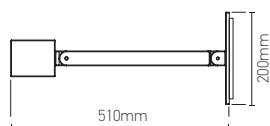

## Applique murale articulée

**PELTIER** 6W Max. E27

### Ref: 158992

EAN	3125461589929
Puissance	6W Max.
Culot	E27
Matériau	Polyal

- Source lumineuse non incluse

Notes

-----

-----

-----

 47, rue des Tournelles, 75 003 Paris.  
Tél. +33 (0)1 44 59 22 20