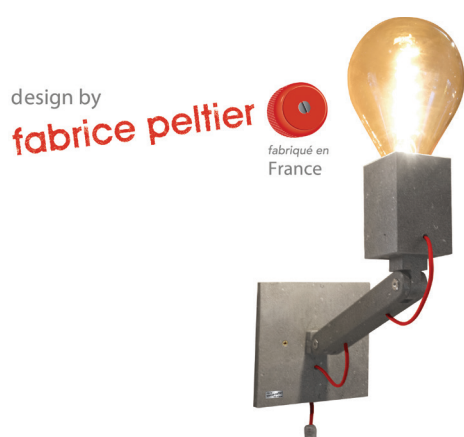

## Applique murale articulée

**PELTIER** 6W Max. E27

### Ref: 158992

EAN	3125461589929
Puissance	6W Max.
Culot	E27
Matériau	Polyal

- Source lumineuse non incluse

Notes

-----

-----

-----

 47, rue des Tournelles, 75 003 Paris.  
Tél. +33 (0)1 44 59 22 20