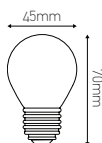

### Ref : 160137

EAN	3125461601379
Puissance	1W
Voltage	220 - 240V
Flex lumineux	30lm
Couleur	Jaune
Finition	Polycarbonate
mA	24mA
Température de fonctionnement	-20°C ~ 40°C
Angle de diffusion	360°
Cycle de commutation	≥15'000
IRC	≥80
Hg	0,0mg
Eclairage instantané	0 sec
Durée de vie	25'000 H
Dimensions	45 x 70mm