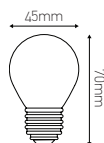

# Sphérique colorée LED

1W E27 30lm bleu

1 W	E27	V. AC 220-240V	30 LUMEN	GROUP 0 EN62471-2008	10
CE	RoHS	RoHS	Recycling	2	

## Ref : 160138

EAN	3125461601386
Puissance	1W
Voltage	220 - 240V
Flex lumineux	30lm
Couleur	Bleu
Finition	Polycarbonate
mA	24mA
Température de fonctionnement	-20°C ~ 40°C
Angle de diffusion	360°
Cycle de commutation	≥15'000
IRC	≥80
Hg	0,0mg
Eclairage instantané	0 sec
Durée de vie	25'000 H
Dimensions	45 x 70mm