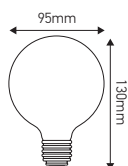

#### Ref : 16015

EAN	3125460160150
Puissance	4W
Culot	E27
Voltage	220 - 240V
mA	43mA
Température de fonctionnement	-20°C ~ 40°C
Angle de diffusion	360°
Cycle de commutation	≥15'000
IRC	≥80
Hg	0,0mg
Eclairage instantané	0 sec
Durée de vie	25'000 H
Finition	Argent
Dimensions	95 x 130mm