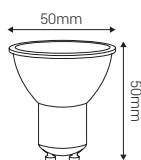

### 7W 4000K 600lm Claire

Ref: 160197

EAN	3125461601973
Puissance	7 W
Culot	GU10
Température de couleur	4000K
Flux lumineux	600lm
Voltage	220-240V
mA	60mA
Température de fonctionnement	-20°C ~ 40°C
Angle de diffusion	100°
Cycle de commutation	≥100'000
IRC	≥80
Hg	0,0mg
Eclairage instantané	0 sec
Durée de vie	35'000 H
Finition	Claire
Dimensions	50 x 50mm