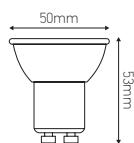

Spot GU10 x 5

4.5W 3000K 400lm Claire

Ref: 160201

EAN	3125461602017
Puissance	4.5W
Culot	GU10
Température de couleur	3000K
Flux lumineux	400lm
Voltage	220 - 240V
mA	42mA
Température de fonctionnement	-20°C ~ 40°C
Angle de diffusion	36°
Cycle de commutation	≥15'000
IRC	≥80
Hg	0,0mg
Eclairage instantané	0 sec
Durée de vie	25'000 H
Finition	Claire
Dimensions	50 x 53mm