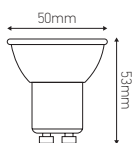

Spot GU10 x 5

4.5W 4000K 420lm Claire

Ref: 160202

EAN	3125461602024
Puissance	4.5W
Culot	GU10
Température de couleur	4000K
Flux lumineux	420lm
Voltage	220 - 240V
mA	42mA
Température de fonctionnement	-20°C ~ 40°C
Angle de diffusion	36°
Cycle de commutation	≥15'000
IRC	≥80
Hg	0,0mg
Eclairage instantané	0 sec
Durée de vie	25'000 H
Finition	Claire
Dimensions	50 x 53mm