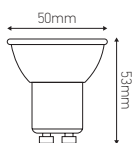

## Spot GU10 x 5

4.8W 4000K 420lm Claire

### Ref: 160204

EAN	3125461602048
Puissance	4.8W
Culot	GU10
Température de couleur	4000K
Flux lumineux	420lm
Voltage	220 - 240V
mA	28mA
Température de fonctionnement	-20°C ~ 40°C
Angle de diffusion	36°
Cycle de commutation	≥15'000
IRC	≥80
Hg	0,0mg
Eclairage instantané	0 sec
Durée de vie	25'000 H
Finition	Claire
Dimensions	50 x 53mm