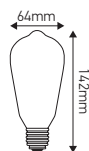

### Ref : 16021

EAN	3125460160211
Puissance	1.5W
Culot	E27
Température de couleur	3000K
Flux lumineux	20lm
Voltage	220 - 240V
mA	17mA
Température de fonctionnement	-20°C ~ 40°C
Angle de diffusion	360°
Cycle de commutation	≥15'000
IRC	≥80
Hg	0,0mg
Eclairage instantané	0 sec
Durée de vie	25'000 H
Finition	Claire
Dimensions	64 x 142mm