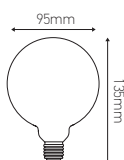

Globe G95

HAPPYIN 1.5W E27 3000K 20lm Claire

Ref : 16022

EAN	3125460160228
Puissance	1.5W
Culot	E27
Température de couleur	3000K
Flux lumineux	20lm
Voltage	220 - 240V
mA	17mA
Température de fonctionnement	-20°C ~ 40°C
Angle de diffusion	360°
Cycle de commutation	≥15'000
IRC	≥80
Hg	0,0mg
Eclairage instantané	0 sec
Durée de vie	25'000 H
Finition	Claire
Dimensions	95 x 135mm