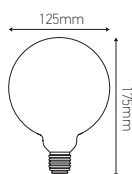

Globe G125

HAPPYIN 1.5W E27 3000K 20lm Claire

Ref : 16023

EAN	3125460160235
Puissance	1.5W
Culot	E27
Température de couleur	3000K
Flux lumineux	20lm
Voltage	220 - 240V
mA	17mA
Température de fonctionnement	-20°C ~ 40°C
Angle de diffusion	360°
Cycle de commutation	≥15'000
IRC	≥80
Hg	0,0mg
Eclairage instantané	0 sec
Durée de vie	25'000 H
Finition	Claire
Dimensions	125 x 175mm