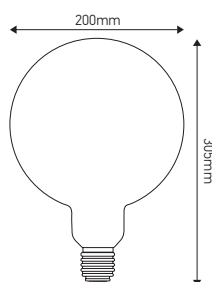

Globe G200

HAPPYIN 1.5W E27 3000K 20lm Claire

Ref : 16024

EAN	3125460160242
Puissance	1.5W
Culot	E27
Température de couleur	3000K
Flux lumineux	20lm
Voltage	220 - 240V
mA	8mA
Température de fonctionnement	-20°C ~ 40°C
Angle de diffusion	360°
Cycle de commutation	≥15'000
IRC	≥80
Hg	0,0mg
Eclairage instantané	0 sec
Durée de vie	25'000 H
Finition	Claire
Dimensions	200 x 305mm