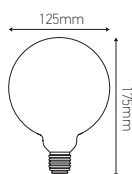

Globe G125

HAPPYIN 1.5W E27 RGB Claire

Ref : 16028

EAN	3125460160280
Puissance	1.5W
Culot	E27
Température de couleur	RGB
Voltage	220 - 240V
mA	17mA
Température de fonctionnement	-20°C ~ 40°C
Angle de diffusion	360°
Cycle de commutation	≥15'000
IRC	≥80
Hg	0,0mg
Eclairage instantané	0 sec
Durée de vie	25'000 H
Finition	Claire
Dimensions	125 x 175mm