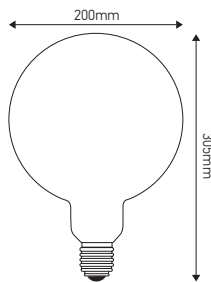

#### Ref : 16029

EAN	3125460160297
Puissance	1.5W
Culot	E27
Température de couleur	RGB
Voltage	220 - 240V
mA	8mA
Température de fonctionnement	-20°C ~ 40°C
Angle de diffusion	360°
Cycle de commutation	≥15'000
IRC	≥80
Hg	0,0mg
Eclairage instantané	0 sec
Durée de vie	25'000 H
Finition	Claire
Dimensions	200 x 305mm