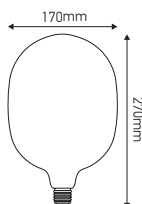

Filament LED

Ampoule **SHADOW NIEBLA** D170 4W E27

Ref: 160307

EAN	3125461603076
Puissance	4W
Culot	E27
Température de couleur	2200K
Voltage	220 - 240V
mA	20mA
Température de fonctionnement	-20°C ~ 40°C
Angle de diffusion	360°
Cycle de commutation	≥15'000
IRC	≥90
Hg	0,0mg
Eclairage instantané	0 sec
Durée de vie	25'000 H
Poids	0.26Kg
Dimensions	170 x 270mm