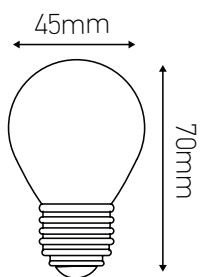

## Sphérique LED

1W E27 40lm blanc 2700K

Ref : 161140

EAN	3125461611408
Puissance	1W
Kelvin	2700K
Flux lumineux	40lm
mA	24mA
Température de fonctionnement	-20°C ~ 40°C
Angle de diffusion	360°
Cycle de commutation	≥15'000
Ra	≥80
Indice de protection	44
Hg	0,0mg
Eclairage instantané	0 sec
Durée de vie	25'000 H
Couleur	Blanc
Finition	Polycarbonate
Dimensions	Ø45 x 70mm
Garantie	2 ans