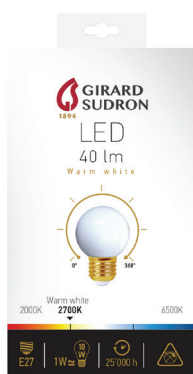

## Sphérique LED

1W E27 40lm blanc 2700K

Ref : 161140

EAN	3125461611408
Puissance	1W
Kelvin	2700K
Flux lumineux	40lm
mA	24mA
Température de fonctionnement	-20°C ~ 40°C
Angle de diffusion	360°
Cycle de commutation	≥15'000
Ra	≥80
Indice de protection	44
Hg	0,0mg
Eclairage instantané	0 sec
Durée de vie	25'000 H
Couleur	Blanc
Finition	Polycarbonate
Dimensions	Ø45 x 70mm
Garantie	2 ans