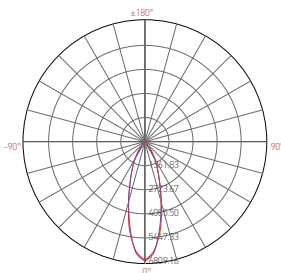

Projecteur LED sur rail

JACINTO 35W 4000K 3150lm

35W	4000 KELVIN	3150 LUMEN	V. AC 220-240V 50/60Hz	850°		
		CE				

Ref : 161151

EAN	3125461611514
Puissance	35W
Tem pérature de couleur	4000K
Flux lumineux	3150lm
Driver	TRIDONIC LC Entrée 220-240V 173mA 50/60Hz Sortie 31-43V 900mA Ta: 50°C Tc: 80°C
mA	↻ 173mA ↻ 900mA
Angle de diffusion	36°
Température de fonctionnement	-20°C ~ 40°C
Marque des LED	CREE 1pc
Indice de protection	20
Durée de vie	50 000H
IRC	≥80
PF	≥0.9
UGR	<21
Matériau	Aluminium avec un revêtement anticorrosion
Diffuseur	Verre (Clair)
Couleur	Gris (RAL9006)
Poids	1.4kg
Dimensions	99 x 243mm

Im. 3150	h(m)	LUX
	1.0m	10243.2
	1.5m	4592.53
	2.0m	2560.8
	2.5m	1638.91
	3.0m	1138.13

Ce luminaire comporte des lampes à LED intégrées.

A++
A+
A
B
C
D
E
F

LED

Les lampes de ce luminaire ne peuvent pas être changées.