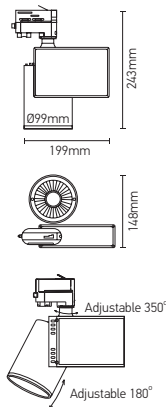

Projecteur LED sur rail

JACINTO 35W 4000K 3150lm

35W	4000 KELVIN	3150 LUMEN	V. AC 220-240V 50/60Hz	850°		
		CE				

Ref : 161151

EAN	3125461611514
Puissance	35W
Tem pérature de couleur	4000K
Flux lumineux	3150lm
Driver	TRIDONIC LC Entrée 220-240V 173mA 50/60Hz Sortie 31-43V 900mA Ta: 50°C Tc: 80°C
mA	↻ 173mA ↻ 900mA
Angle de diffusion	36°
Température de fonctionnement	-20°C ~ 40°C
Marque des LED	CREE 1pc
Indice de protection	20
Durée de vie	50 000H
IRC	≥80
PF	≥0.9
UGR	<21
Matériau	Aluminium avec un revêtement anticorrosion
Diffuseur	Verre (Clair)
Couleur	Gris (RAL9006)
Poids	1.4kg
Dimensions	99 x 243mm

Im. 3150	h(m)	LUX
	1.0m	10243.2
	1.5m	4592.53
	2.0m	2560.8
	2.5m	1638.91
	3.0m	1138.13

Ce luminaire comporte des lampes à LED intégrées.

A++
A+
A
B
C
D
E
F

LED

Les lampes de ce luminaire ne peuvent pas être changées.