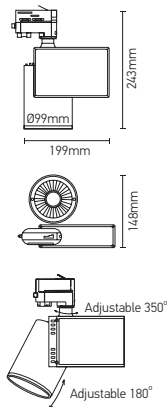

## Projecteur LED sur rail

### JACINTO 35W 3000K 2975lm

Im. 2975	h(m)	LUX
	1.0m	9674.14
	1.5m	4299.62
	2.0m	2418.53
	2.5m	1547.86
	3.0m	1074.90

Ref : 161160

EAN	3125461611606
Puissance	35W
Température de couleur	3000K
Flux lumineux	2975lm
Driver	TRIDONIC LC Entrée 220-240V 173mA 50/60Hz Sortie 31-43V 900mA Ta: 50°C Tc: 80°C
mA	⊖ 173mA ⊕ 900mA
Angle de diffusion	36°
Température de fonctionnement	-20°C ~ 40°C
Marque des LED	CREE 1pc
Indice de protection	20
Durée de vie	50 000H
IRC	≥80
PF	≥0.9
UGR	<21
Matériau	Aluminium avec un revêtement anticorrosion
Diffuseur	Verre (Clair)
Couleur	Noir (RAL9005)
Poids	1.4kg
Dimensions	99 x 243mm