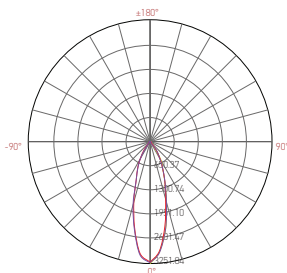

### JACINTO 35W 3000K 2975lm

Im. 2975	h(m)	LUX
	1.0m	9674.14
	1.5m	4299.62
	2.0m	2418.53
	2.5m	1547.86
	3.0m	1074.90

Ref : 161160

EAN	3125461611606
Puissance	35W
Température de couleur	3000K
Flux lumineux	2975lm
Driver	TRIDONIC LC Entrée 220-240V 173mA 50/60Hz Sortie 31-43V 900mA Ta: 50°C Tc: 80°C
mA	⊖ 173mA ⊕ 900mA
Angle de diffusion	36°
Température de fonctionnement	-20°C ~ 40°C
Marque des LED	CREE 1pc
Indice de protection	20
Durée de vie	50 000H
IRC	≥80
PF	≥0.9
UGR	<21
Matériau	Aluminium avec un revêtement anticorrosion
Diffuseur	Verre (Clair)
Couleur	Noir (RAL9005)
Poids	1.4kg
Dimensions	99 x 243mm