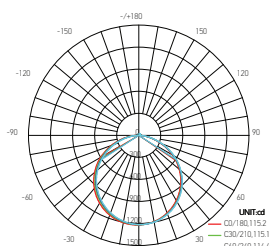

### COLORIS

Blanc (RAL9016), autres coloris sur demande

EAN	3125461611705
Puissance	36W
Température de couleur	4000K
Flux lumineux	3780lm
Convertisseur	BOKE Entrée 220-240V 160mA 50/60Hz Sortie 30-40V 900mA Ta: 45°C Tc: 85°C
Température de fonctionnement	-20°C ~ 40°C
Angle de diffusion	120°
Marque des LED	EPISTAR 240pcs
IRC	≥80
PF	≥0.9
IP	40
Matériaux	Aluminum + PS
Finition	Blanc
Durée de vie	50 000H
UGR	<19
LxBy	L70B10
Poids	3.9kg
Dimensions	1195 x 295 x 12.5mm