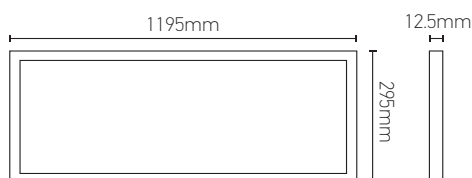

### COLORIS

Blanc (RAL9016), autres coloris sur demande

EAN	3125461611705
Puissance	36W
Température de couleur	4000K
Flux lumineux	3780lm
Convertisseur	BOKE Entrée 220-240V 160mA 50/60Hz Sortie 30-40V 900mA Ta: 45°C Tc: 85°C
Température de fonctionnement	-20°C ~ 40°C
Angle de diffusion	120°
Marque des LED	EPISTAR 240pcs
IRC	≥80
PF	≥0.9
IP	40
Matériaux	Aluminum + PS
Finition	Blanc
Durée de vie	50 000H
UGR	<19
LxBy	L70B10
Poids	3.9kg
Dimensions	1195 x 295 x 12.5mm