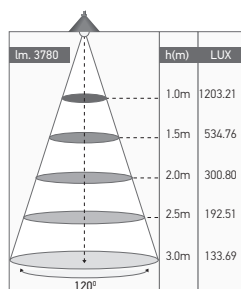

### COLORIS

Blanc (RAL9016), autres coloris sur demande

EAN	3125461611705
Puissance	36W
Température de couleur	4000K
Flux lumineux	3780lm
Convertisseur	BOKE Entrée 220-240V 160mA 50/60Hz Sortie 30-40V 900mA Ta: 45°C Tc: 85°C
Température de fonctionnement	-20°C ~ 40°C
Angle de diffusion	120°
Marque des LED	EPISTAR 240pcs
IRC	≥80
PF	≥0.9
IP	40
Matériaux	Aluminum + PS
Finition	Blanc
Durée de vie	50 000H
UGR	<19
LxBy	L70B10
Poids	3.9kg
Dimensions	1195 x 295 x 12.5mm