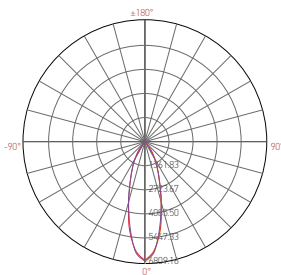

### JACINTO 35W 3000K 2975lm

Ref : 162044

Im. 2975	h(m)	LUX
	1.0m	9674.14
	1.5m	4299.62
	2.0m	2418.53
	2.5m	1547.86
	3.0m	1074.90

EAN	3125461620448
Puissance	35W
Température de couleur	3000K
Flux lumineux	2975lm
Driver	TRIDONIC LC Entrée 220-240V 173mA 50/60Hz Sortie 31-43V 900mA Ta: 50°C Tc: 80°C
mA	⊖ 173mA ⊕ 900mA
Angle de diffusion	36°
Température de fonctionnement	-20°C ~ 40°C
Marque des LED	CREE 1pc
Indice de protection	20
Durée de vie	50 000H
IRC	≥80
PF	≥0.9
UGR	<21
Matériau	Aluminium avec un revêtement anticorrosion
Diffuseur	Verre (Clair)
Couleur	Blanc (RAL9016)
Poids	1.4kg
Dimensions	99 x 243mm