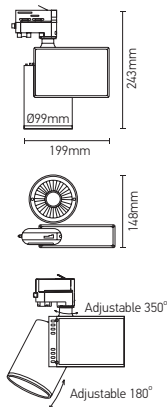

## Projecteur LED sur rail

### JACINTO 35W 3000K 2975lm

Ref : 162044

Im. 2975	h(m)	LUX
	1.0m	9674.14
	1.5m	4299.62
	2.0m	2418.53
	2.5m	1547.86
	3.0m	1074.90

EAN	3125461620448
Puissance	35W
Température de couleur	3000K
Flux lumineux	2975lm
Driver	TRIDONIC LC Entrée 220-240V 173mA 50/60Hz Sortie 31-43V 900mA Ta: 50°C Tc: 80°C
mA	⊖ 173mA ⊕ 900mA
Angle de diffusion	36°
Température de fonctionnement	-20°C ~ 40°C
Marque des LED	CREE 1pc
Indice de protection	20
Durée de vie	50 000H
IRC	≥80
PF	≥0.9
UGR	<21
Matériau	Aluminium avec un revêtement anticorrosion
Diffuseur	Verre (Clair)
Couleur	Blanc (RAL9016)
Poids	1.4kg
Dimensions	99 x 243mm