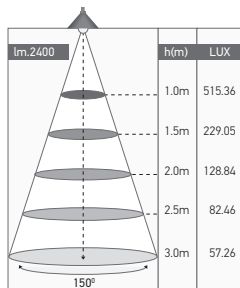

Tube LED intégrée

CARMEL 20W 6000K 2400lm

Ref: 162061

EAN	3125461620615
Puissance	20W
Température de couleur	6000K
Flux lumineux	2400lm
Driver	Entrée 220-240V 100mA 50/60Hz Sortie 30-45V 500mA
mA	↻ 100mA ↻ 500mA
Angle de diffusion	150°
Température de fonctionnement	-20°C ~ 40°C
Marque des LED	EPI STAR 120pcs
IP	40
Durée de vie	35 000H
IRC	≥80
PF	≥0.9
UGR	<21
Matériau	Aluminium avec un revêtement anticorrosion
Diffuseur	PC (Dépoli)
Couleur	Blanc
Poids	0.32kg
Dimensions	1210 x 31 x 35mm