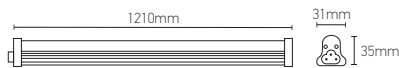

Tube LED intégrée

CARMEL 20W 6000K 2400lm

Ref: 162061

EAN	3125461620615
Puissance	20W
Température de couleur	6000K
Flux lumineux	2400lm
Driver	Entrée 220-240V 100mA 50/60Hz Sortie 30-45V 500mA
mA	↻ 100mA ↻ 500mA
Angle de diffusion	150°
Température de fonctionnement	-20°C ~ 40°C
Marque des LED	EPI STAR 120pcs
IP	40
Durée de vie	35 000H
IRC	≥80
PF	≥0.9
UGR	<21
Matériau	Aluminium avec un revêtement anticorrosion
Diffuseur	PC (Dépoli)
Couleur	Blanc
Poids	0.32kg
Dimensions	1210 x 31 x 35mm