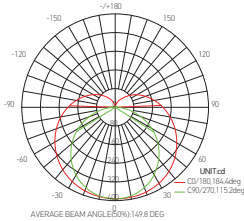

Tube LED intégrée

CARMEL 20W 6000K 2400lm

Ref: 162061

EAN	3125461620615
Puissance	20W
Température de couleur	6000K
Flux lumineux	2400lm
Driver	Entrée 220-240V 100mA 50/60Hz Sortie 30-45V 500mA
mA	↻ 100mA ↻ 500mA
Angle de diffusion	150°
Température de fonctionnement	-20°C ~ 40°C
Marque des LED	EPI STAR 120pcs
IP	40
Durée de vie	35 000H
IRC	≥80
PF	≥0.9
UGR	<21
Matériau	Aluminium avec un revêtement anticorrosion
Diffuseur	PC (Dépoli)
Couleur	Blanc
Poids	0.32kg
Dimensions	1210 x 31 x 35mm