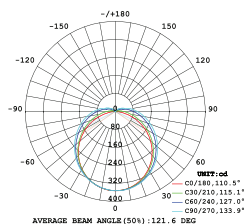

#### Ref: 162064

EAN	3125461620646
Puissance	13W
Température de couleur	6000K
Flux lumineux	1365lm
Driver	Entrée 220-240V 60mA 50/60Hz Sortie 70V 168mA
mA	↻ 60mA ↻ 168mA
Angle de diffusion	120°
Température de fonctionnement	-20°C ~ 40°C
Marque des LED	EPI STAR 84pcs
IK	10
IP	65
Durée de vie	50 000H
IRC	≥80
PF	≥0.9
UGR	<21
Matériau	Aluminium avec un revêtement anticorrosion
Diffuseur	PC (Dépoli)
Poids	0.48kg
Dimensions	900 x 33 x 40mm