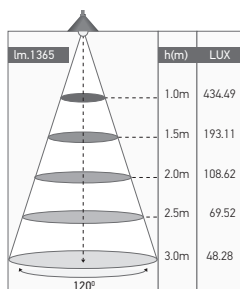

#### Ref: 162064

EAN	3125461620646
Puissance	13W
Température de couleur	6000K
Flux lumineux	1365lm
Driver	Entrée 220-240V 60mA 50/60Hz Sortie 70V 168mA
mA	↻ 60mA ↻ 168mA
Angle de diffusion	120°
Température de fonctionnement	-20°C ~ 40°C
Marque des LED	EPI STAR 84pcs
IK	10
IP	65
Durée de vie	50 000H
IRC	≥80
PF	≥0.9
UGR	<21
Matériau	Aluminium avec un revêtement anticorrosion
Diffuseur	PC (Dépoli)
Poids	0.48kg
Dimensions	900 x 33 x 40mm