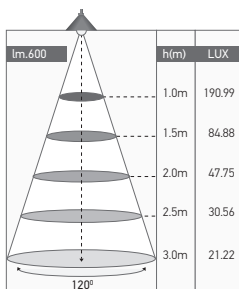

## LASSEN 10W 2700K 600lm

Ref: 163000

EAN	3125461630003
Puissance	10W
Température de couleur	2700K
Flux lumineux	600lm
Autonomie	4 heures
Batterie Li-ion	7.4V / 2200mAH
Adaptateur	DC 8.4V 1.2A
Chargeur allume cigare	DC 8.4V 1.2A
Durée de chargement	3 heures
Nombre de charges	>500 fois
Angle de diffusion	120°
Température de fonctionnement	-20°C ~ 40°C
Marque des LED	1pc
IK	07
Indice de protection	65
IRC	≥70
PF	≥0.9
Matériau cadre	Aluminium avec un revêtement anticorrosion
Diffuseur	Verre trempé (Clair)
Poids	1.15kg
Dimensions	240 X 115 X 167mm