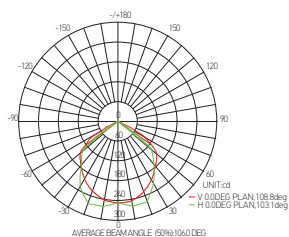

## LASSEN 10W 2700K 600lm

Ref: 163000

EAN	3125461630003
Puissance	10W
Température de couleur	2700K
Flux lumineux	600lm
Autonomie	4 heures
Batterie Li-ion	7.4V / 2200mAH
Adaptateur	DC 8.4V 1.2A
Chargeur allume cigare	DC 8.4V 1.2A
Durée de chargement	3 heures
Nombre de charges	>500 fois
Angle de diffusion	120°
Température de fonctionnement	-20°C ~ 40°C
Marque des LED	1pc
IK	07
Indice de protection	65
IRC	≥70
PF	≥0.9
Matériau cadre	Aluminium avec un revêtement anticorrosion
Diffuseur	Verre trempé (Clair)
Poids	1.15kg
Dimensions	240 X 115 X 167mm