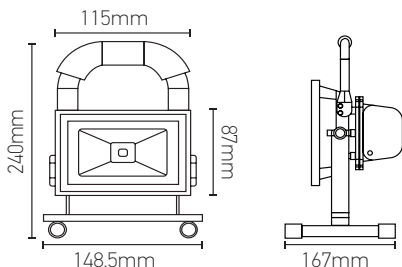

## LASSEN 10W 2700K 600lm

Ref: 163000

EAN	3125461630003
Puissance	10W
Température de couleur	2700K
Flux lumineux	600lm
Autonomie	4 heures
Batterie Li-ion	7.4V / 2200mAH
Adaptateur	DC 8.4V 1.2A
Chargeur allume cigare	DC 8.4V 1.2A
Durée de chargement	3 heures
Nombre de charges	>500 fois
Angle de diffusion	120°
Température de fonctionnement	-20°C ~ 40°C
Marque des LED	1pc
IK	07
Indice de protection	65
IRC	≥70
PF	≥0.9
Matériau cadre	Aluminium avec un revêtement anticorrosion
Diffuseur	Verre trempé (Clair)
Poids	1.15kg
Dimensions	240 X 115 X 167mm