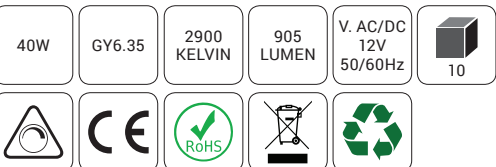

ECO watts

Pépité GY6.35

40W 2900K 905lm Claire

Ref: 163080

EAN	7640153464781
Puissance	40W
Culot	GY6.35
Température de couleur	2900K
Flux lumineux	905lm
Voltage	12V AC/DC
mA	3333mA
Température de fonctionnement	-20°C ~ 40°C
Angle de diffusion	360°
Cycle de commutation	≥8'000
IRC	100
Hg	0,0mg
Eclairage instantané	0 sec
Durée de vie	2'000 H
Finition	Claire
Dimensions	10 x 44mm