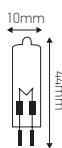

ECO watts

Pépité GY6.35

40W 2900K 905lm Claire

Ref: 163080

EAN	7640153464781
Puissance	40W
Culot	GY6.35
Température de couleur	2900K
Flux lumineux	905lm
Voltage	12V AC/DC
mA	3333mA
Température de fonctionnement	-20°C ~ 40°C
Angle de diffusion	360°
Cycle de commutation	≥8'000
IRC	100
Hg	0,0mg
Eclairage instantané	0 sec
Durée de vie	2'000 H
Finition	Claire
Dimensions	10 x 44mm