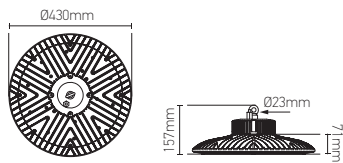

Armature industrielle LED

CALLISTO 210W 4000K 30800lm

210W	4000 KELVIN	30800 LUMEN	V. AC 220-240V 50/60Hz	650°	1-10V	1

Ref: 163343

EAN	3125461633431
Puissance	210W
Température de couleur	4000K
Flux lumineux	30800lm
Driver	MEANWELL HBG-200 Entrée 100-240V 910mA 50/60Hz Sortie 24-48V 4200mA Ta: 40°C Tc: 80°C
mA	↻ 961mA ↻ 4000mA
Angle de diffusion	120°
Température de fonctionnement	-20°C ~ 40°C
Marque des LED	PHILIPS LUMILEDS 3030 496pcs
IK	07
IP	65
Durée de vie	100000H
IRC	≥70
PF	≥0.9
Matériau	Aluminium
Diffuseur	PC (Claire)
Couleur	Noir (RAL9011)
Poids	8.5kg
Dimensions	Ø430 x 157mm