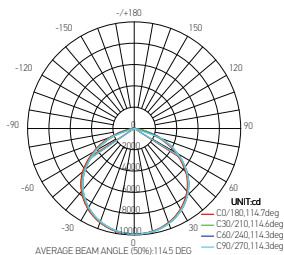

Armature industrielle LED

CALLISTO 210W 4000K 30800lm

210W	4000 KELVIN	30800 LUMEN	V. AC 220-240V 50/60Hz	650°	1-10V	1

Ref: 163343

EAN	3125461633431
Puissance	210W
Température de couleur	4000K
Flux lumineux	30800lm
Driver	MEANWELL HBG-200 Entrée 100-240V 910mA 50/60Hz Sortie 24-48V 4200mA Ta: 40°C Tc: 80°C
mA	↻ 961mA ↻ 4000mA
Angle de diffusion	120°
Température de fonctionnement	-20°C ~ 40°C
Marque des LED	PHILIPS LUMILEDS 3030 496pcs
IK	07
IP	65
Durée de vie	100000H
IRC	≥70
PF	≥0.9
Matériau	Aluminium
Diffuseur	PC (Claire)
Couleur	Noir (RAL9011)
Poids	8.5kg
Dimensions	Ø430 x 157mm