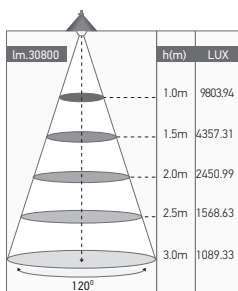

Armature industrielle LED

CALLISTO 210W 4000K 30800lm

210W	4000 KELVIN	30800 LUMEN	V. AC 220-240V 50/60Hz	650°	1-10V	1

Ref: 163343

EAN	3125461633431
Puissance	210W
Température de couleur	4000K
Flux lumineux	30800lm
Driver	MEANWELL HBG-200 Entrée 100-240V 910mA 50/60Hz Sortie 24-48V 4200mA Ta: 40°C Tc: 80°C
mA	↻ 961mA ↻ 4000mA
Angle de diffusion	120°
Température de fonctionnement	-20°C ~ 40°C
Marque des LED	PHILIPS LUMILEDS 3030 496pcs
IK	07
IP	65
Durée de vie	100000H
IRC	≥70
PF	≥0.9
Matériau	Aluminium
Diffuseur	PC (Claire)
Couleur	Noir (RAL9011)
Poids	8.5kg
Dimensions	Ø430 x 157mm