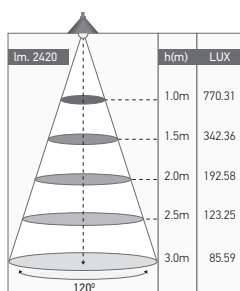

Tube LED intégrée

THEMISTO 22W 3000K 2420lm

Ref: 164108

EAN	3125461641085
Puissance	22W
Température de couleur	3000K
Flux lumineux	2420lm
Driver	Entrée 220-240V 100mA 50/60Hz Sortie 68V 300mA
mA	↻ 100mA ↻ 300mA
Angle de diffusion	120°
Température de fonctionnement	-20°C ~ 40°C
Marque des LED	EPI STAR 144pcs
IK	10
IP	65
Durée de vie	50 000H
IRC	≥80
PF	≥0.9
UGR	<21
Matériau	Aluminium avec un revêtement anticorrosion
Diffuseur	PC (Dépoli)
Poids	0.72kg
Dimensions	1500 x 33 x 40mm