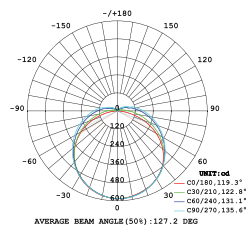

Tube LED intégrée

THEMISTO 22W 3000K 2420lm

Ref: 164108

EAN	3125461641085
Puissance	22W
Température de couleur	3000K
Flux lumineux	2420lm
Driver	Entrée 220-240V 100mA 50/60Hz Sortie 68V 300mA
mA	↻ 100mA ↻ 300mA
Angle de diffusion	120°
Température de fonctionnement	-20°C ~ 40°C
Marque des LED	EPI STAR 144pcs
IK	10
IP	65
Durée de vie	50 000H
IRC	≥80
PF	≥0.9
UGR	<21
Matériau	Aluminium avec un revêtement anticorrosion
Diffuseur	PC (Dépoli)
Poids	0.72kg
Dimensions	1500 x 33 x 40mm