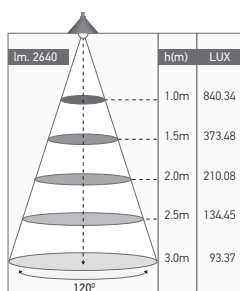

Tube LED intégrée

THEMISTO 22W 6000K 2640lm

Ref: 164110

EAN	3125461641108
Puissance	22W
Température de couleur	6000K
Flux lumineux	2640lm
Driver	Entrée 220-240V 100mA 50/60Hz Sortie 68V 300mA
mA	↻ 100mA ↻ 300mA
Angle de diffusion	120°
Température de fonctionnement	-20°C ~ 40°C
Marque des LED	EPI STAR 144pcs
IK	10
IP	65
Durée de vie	50 000H
IRC	≥80
PF	≥0.9
UGR	<21
Matériau	Aluminium avec un revêtement anticorrosion
Diffuseur	PC (Dépoli)
Poids	0.72kg
Dimensions	1500 x 33 x 40mm