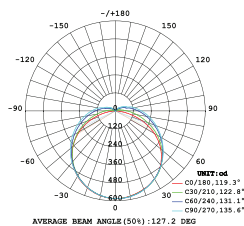

Tube LED intégrée

THEMISTO 22W 6000K 2640lm

Ref: 164110

EAN	3125461641108
Puissance	22W
Température de couleur	6000K
Flux lumineux	2640lm
Driver	Entrée 220-240V 100mA 50/60Hz Sortie 68V 300mA
mA	↻ 100mA ↻ 300mA
Angle de diffusion	120°
Température de fonctionnement	-20°C ~ 40°C
Marque des LED	EPI STAR 144pcs
IK	10
IP	65
Durée de vie	50 000H
IRC	≥80
PF	≥0.9
UGR	<21
Matériau	Aluminium avec un revêtement anticorrosion
Diffuseur	PC (Dépoli)
Poids	0.72kg
Dimensions	1500 x 33 x 40mm