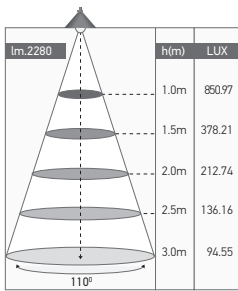

Projecteur LED

YONNA 30W 4000K 2280lm

30W	4000 KELVIN	2280 LUMEN	V. AC 220-240V 50/60Hz	650°		
		CE				

Ref: 164125

EAN	3125461641252
Puissance	30W
Température de couleur	4000K
Flux lumineux	2280lm
mA	139mA
Angle de diffusion	110°
Température de fonctionnement	-20°C ~ 40°C
Marque des LED	REFOND 84pcs
IK	08
Indice de protection	65
Durée de vie	35 000H
IRC	≥80
PF	≥0.9
Matériau cadre	Aluminium avec un revêtement anticorrosion
Diffuseur	Verre trempé (Clair)
Couleur	Noir (RAL9017)
Poids	1.11kg
Dimensions	200 x 148.5 x 34.5mm