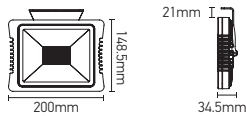

Projecteur LED

YONNA 30W 4000K 2280lm

30W	4000 KELVIN	2280 LUMEN	V. AC 220-240V 50/60Hz	650°		
		CE				

Ref: 164125

EAN	3125461641252
Puissance	30W
Température de couleur	4000K
Flux lumineux	2280lm
mA	139mA
Angle de diffusion	110°
Température de fonctionnement	-20°C ~ 40°C
Marque des LED	REFOND 84pcs
IK	08
Indice de protection	65
Durée de vie	35 000H
IRC	≥80
PF	≥0.9
Matériau cadre	Aluminium avec un revêtement anticorrosion
Diffuseur	Verre trempé (Clair)
Couleur	Noir (RAL9017)
Poids	1.11kg
Dimensions	200 x 148.5 x 34.5mm