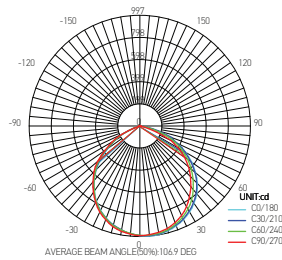

Projecteur LED

YONNA 30W 4000K 2280lm

30W	4000 KELVIN	2280 LUMEN	V. AC 220-240V 50/60Hz	650°		
		CE				

Ref: 164125

EAN	3125461641252
Puissance	30W
Température de couleur	4000K
Flux lumineux	2280lm
mA	139mA
Angle de diffusion	110°
Température de fonctionnement	-20°C ~ 40°C
Marque des LED	REFOND 84pcs
IK	08
Indice de protection	65
Durée de vie	35 000H
IRC	≥80
PF	≥0.9
Matériau cadre	Aluminium avec un revêtement anticorrosion
Diffuseur	Verre trempé (Clair)
Couleur	Noir (RAL9017)
Poids	1.11kg
Dimensions	200 x 148.5 x 34.5mm