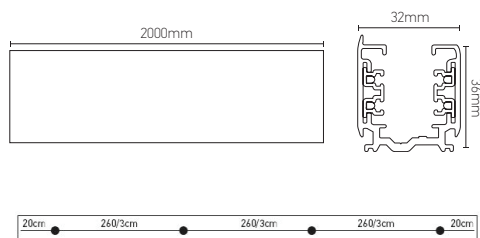

## Rails et accessoires

Blanc

**Ref: 164211**

EAN	3125461642112
Température de fonctionnement	-20°C ~ 40°C
IP	20
Matériaux	Aluminium avec un revêtement anticorrosion
Couleur	Blanc
Poids	1.60kg
Dimensions	2000 x 32 x 36mm

• Rail de 2m(Standard), espacement entre chaque trou de fixation

Notes

-----

-----

-----

 47, rue des Tournelles, 75 003 Paris.  
Tél. +33 (0)1 44 59 22 20

 Chemin du Joran 10, 1260 Nyon.  
Tél. +41 (0)22 369 95 00