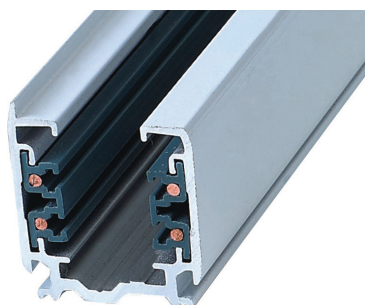

## Rails et accessoires

Blanc

**Ref: 164211**

EAN	3125461642112
Température de fonctionnement	-20°C ~ 40°C
IP	20
Matériaux	Aluminium avec un revêtement anticorrosion
Couleur	Blanc
Poids	1.60kg
Dimensions	2000 x 32 x 36mm

• Rail de 2m(Standard), espacement entre chaque trou de fixation

Notes

-----

-----

-----

 47, rue des Tournelles, 75 003 Paris.  
Tél. +33 (0)1 44 59 22 20

 Chemin du Joran 10, 1260 Nyon.  
Tél. +41 (0)22 369 95 00