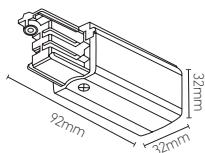

Accessoire pour rail

Connecteur START blanc

Ref: 164214

EAN	3125461642143
Température de fonctionnement	-20°C ~ 40°C
IP	20
Matériaux	PC
Couleur	Blanc
Poids	0.058kg
Dimensions	92 x 32 x 32mm

- Alimentation 3 circuits (3 phases + neutre + terre) - Fiche gauche