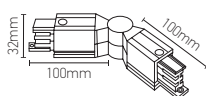

Accessoire pour rail

Connecteur multi angle Blanc

Ref: 164232

EAN	3125461642327
Température de fonctionnement	-20°C ~ 40°C
IP	20
Matériaux	PC
Couleur	Blanc
Poids	0.144kg
Dimensions	100 x 32mm

- Connecteur ajustable pour connecter deux sections de voie bout à bout