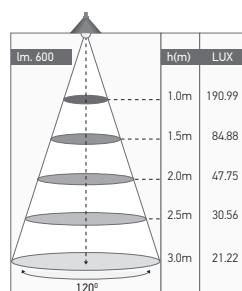

#### Ref: 165013

EAN	3125461650131
Puissance	7W
Tem pérature de couleur	3000K
Flux lumineux	560lm
Driver	BOKE BK-PDL010 Entrée 220-240V 30mA 50/60Hz Sortie 27-42V 170mA Ta: 45°C Tc: 80°C
mA	↻ 30mA ↻ 170mA
Angle de diffusion	120°
Température de fonctionnement	-20°C ~ 40°C
Marque des LED	EPI STAR 36pcs
Indice de protection	20
Durée de vie	50 000H
IRC	≥80
PF	≥0.8
UGR	<21
Matériau	Aluminium avec un revêtement anticorrosion
Diffuseur	PS (Matt)
Couleur	Blanc (RAL9016)
Poids	0.4kg
Encastrement	Ø94mm
Dimensions	108 x 17mm