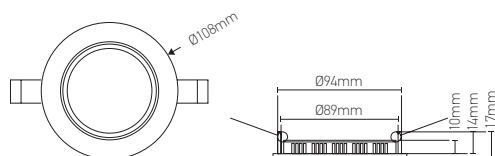

#### Ref: 165013

EAN	3125461650131
Puissance	7W
Tem pérature de couleur	3000K
Flux lumineux	560lm
Driver	BOKE BK-PDL010 Entrée 220-240V 30mA 50/60Hz Sortie 27-42V 170mA Ta: 45°C Tc: 80°C
mA	↻ 30mA ↻ 170mA
Angle de diffusion	120°
Température de fonctionnement	-20°C ~ 40°C
Marque des LED	EPI STAR 36pcs
Indice de protection	20
Durée de vie	50 000H
IRC	≥80
PF	≥0.8
UGR	<21
Matériau	Aluminium avec un revêtement anticorrosion
Diffuseur	PS (Matt)
Couleur	Blanc (RAL9016)
Poids	0.4kg
Encastrement	Ø94mm
Dimensions	108 x 17mm