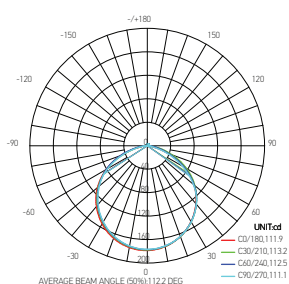

#### Ref: 165013

EAN	3125461650131
Puissance	7W
Tem pérature de couleur	3000K
Flux lumineux	560lm
Driver	BOKE BK-PDL010 Entrée 220-240V 30mA 50/60Hz Sortie 27-42V 170mA Ta: 45°C Tc: 80°C
mA	↻ 30mA ↻ 170mA
Angle de diffusion	120°
Température de fonctionnement	-20°C ~ 40°C
Marque des LED	EPI STAR 36pcs
Indice de protection	20
Durée de vie	50 000H
IRC	≥80
PF	≥0.8
UGR	<21
Matériau	Aluminium avec un revêtement anticorrosion
Diffuseur	PS (Matt)
Couleur	Blanc (RAL9016)
Poids	0.4kg
Encastrement	Ø94mm
Dimensions	108 x 17mm