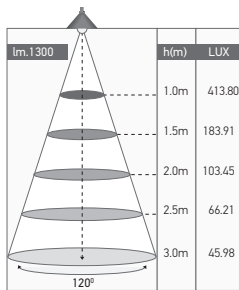

Ruban LED

CARME 96W 3000K 1300lm/m 24V

96W	3000 KELVIN	1300 LUMEN/M	V. DC 24V 50/60Hz	650°		
						

Ref: 165408

EAN	3125461654085
Puissance	96W
Température de couleur	3000K
Flux lumineux/m	1300lm/m
mA/m	126mA/m
Angle de diffusion	120°
Température de fonctionnement	-25°C ~45°C
Nombre de LED	SAN'AN 3528 240pcs/m
IP	20
Durée de vie	30 000H
IRC	≥90
Hg	0.0mg
Matériaux	Weiche PCB
Diffuseur	PVC (Clair)
Poids	0.16Kg
Dimensions	5000 x 8 x 3mm