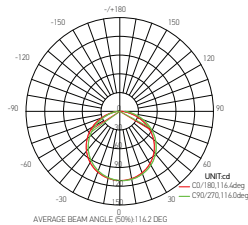

Ruban LED

CARME 96W 3000K 1300lm/m 24V

96W	3000 KELVIN	1300 LUMEN/M	V. DC 24V 50/60Hz	650°		
						

Ref: 165408

EAN	3125461654085
Puissance	96W
Température de couleur	3000K
Flux lumineux/m	1300lm/m
mA/m	126mA/m
Angle de diffusion	120°
Température de fonctionnement	-25°C ~45°C
Nombre de LED	SAN'AN 3528 240pcs/m
IP	20
Durée de vie	30 000H
IRC	≥90
Hg	0.0mg
Matériaux	Weiche PCB
Diffuseur	PVC (Clair)
Poids	0.16Kg
Dimensions	5000 x 8 x 3mm