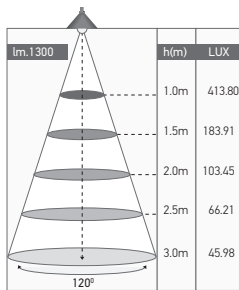

Ruban LED

CARME 96W 4000K 1300lm/m 24V

| | | | | | | |
|-----|-------------|--------------|-------------------|------|--|--|
| 96W | 4000 KELVIN | 1300 LUMEN/M | V. DC 24V 50/60Hz | 650° | | |
| | | | | | | |

Ref: 165409

| | |
|-------------------------------|----------------------|
| EAN | 3125461654092 |
| Puissance | 96W |
| Température de couleur | 4000K |
| Flux lumineux/m | 1300lm/m |
| mA/m | 126mA/m |
| Angle de diffusion | 120° |
| Température de fonctionnement | -25°C ~45°C |
| Nombre de LED | SAN'AN 3528 240pcs/m |
| IP | 20 |
| Durée de vie | 30 000H |
| IRC | ≥90 |
| Hg | 0.0mg |
| Matériaux | Weiche PCB |
| Diffuseur | PVC (Clair) |
| Poids | 0.16Kg |
| Dimensions | 5000 x 8 x 3mm |