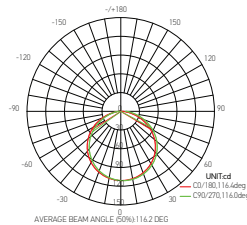

Ruban LED

CARME 96W 4000K 1300lm/m 24V

| | | | | | | |
|-----|-------------|--------------|-------------------|------|--|--|
| 96W | 4000 KELVIN | 1300 LUMEN/M | V. DC 24V 50/60Hz | 650° | | |
| | | | | | | |

Ref: 165409

| | |
|-------------------------------|----------------------|
| EAN | 3125461654092 |
| Puissance | 96W |
| Température de couleur | 4000K |
| Flux lumineux/m | 1300lm/m |
| mA/m | 126mA/m |
| Angle de diffusion | 120° |
| Température de fonctionnement | -25°C ~45°C |
| Nombre de LED | SAN'AN 3528 240pcs/m |
| IP | 20 |
| Durée de vie | 30 000H |
| IRC | ≥90 |
| Hg | 0.0mg |
| Matériaux | Weiche PCB |
| Diffuseur | PVC (Clair) |
| Poids | 0.16Kg |
| Dimensions | 5000 x 8 x 3mm |